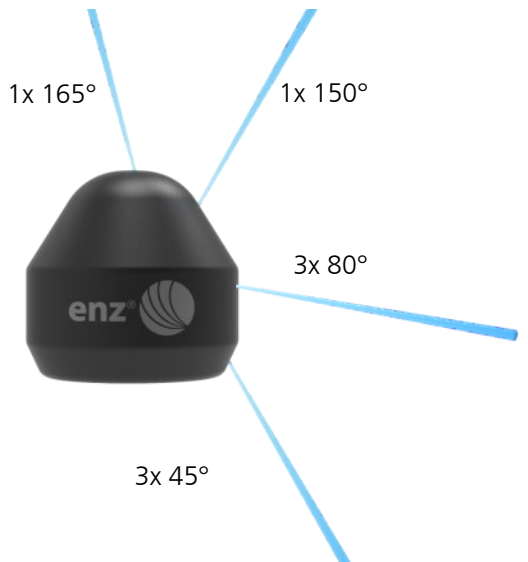

Bulldog® HD Head

Bulldog 37HD | 50x.xxx

KBR

504.xxx

Unplugger

506.xxx