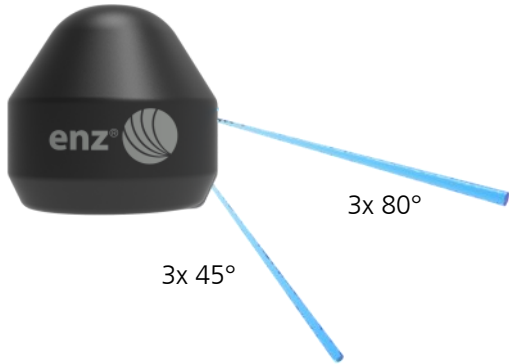

Bulldog® HD Head

Bulldog 37HD | 50x.xxx

KBR

504.xxx

Unplugger

506.xxx