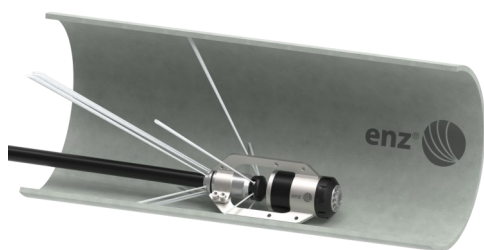

eBulldog

La buse à caméra qui assure un nettoyage at-testé!

- ✓ **Plus haute capacité de nettoyage**
- ✓ **Gestion intégrée des données**
- ✓ **Nettoyage intégral**

- Diamètre de conduit 200 - 600mm
- Élimination graisse, racines etc.
- L'eau recyclée et l'eau fraîche
- Contrôle qualité et inspection préliminaire

Dimensions	325 x 160mm
Débit min.	200 l/min
Pression max.	200 bars
Filetage de raccordement	1"

- Application enz conviviale
- Gestion intégrée des données
- Commande avec iOS et Android
- Gestion des données via le cloud enz

- Double verre saphir
- 12 LED ultra lumineuses
- Étanche à l'eau IP 68
- Fonction charge rapide sans fil

Caméra enz®

- ✓ Très robuste, verre saphir!
- ✓ Compatible avec d'autres buses enz
- ✓  SWISS MADE

Caractéristiques techniques:

Autonomie	> 8 h
Durée de charge batterie	80 % en 3 h
Type de batterie	Li-Ion
Résolution	HD Ready (720p)
Champ visuel	134°
Format vidéo	MP4
Compensation de rotation de l'image	Numérique
Éclairage	12 LED ultra lumineuses
Intensité lumineuse	5 400 lumens
Mémoire de la caméra	24 Go (> 22 h)
Station de charge	Qi (sans fil)
Interfaces	WiFi (IEEE 802.11 b/g/n)
Verres de caméra et d'éclairage	Double verre saphir