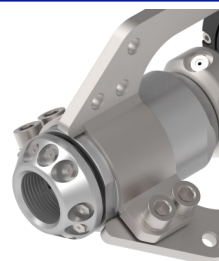

eBulldog

La buse à caméra qui assure un nettoyage at-testé!

- ✓ **Plus haute capacité de nettoyage**
- ✓ **Gestion intégrée des données**
- ✓ **Nettoyage intégral**

- Diamètre de conduit 200 - 600mm
- Élimination graisse, racines etc.
- L'eau recyclée et l'eau fraîche
- Contrôle qualité et inspection préliminaire

Dimensions	325 x 160mm
Débit min.	200 l/min
Pression max.	200 bars
Filetage de raccordement	1"

- Application enz conviviale
- Gestion intégrée des données
- Commande avec iOS et Android
- Gestion des données via le cloud enz

- Double verre saphir
- 12 LED ultra lumineuses
- Étanche à l'eau IP 68
- Fonction charge rapide sans fil

Caméra enz®

- ✓ Très robuste, verre saphir!
- ✓ Compatible avec d'autres buses enz
- ✓  SWISS MADE

Caractéristiques techniques:

Autonomie	> 8 h
Durée de charge batterie	80 % en 3 h
Type de batterie	Li-Ion
Résolution	HD Ready (720p)
Champ visuel	134°
Format vidéo	MP4
Compensation de rotation de l'image	Numérique
Éclairage	12 LED ultra lumineuses
Intensité lumineuse	5 400 lumens
Mémoire de la caméra	24 Go (> 22 h)
Station de charge	Qi (sans fil)
Interfaces	WiFi (IEEE 802.11 b/g/n)
Verres de caméra et d'éclairage	Double verre saphir